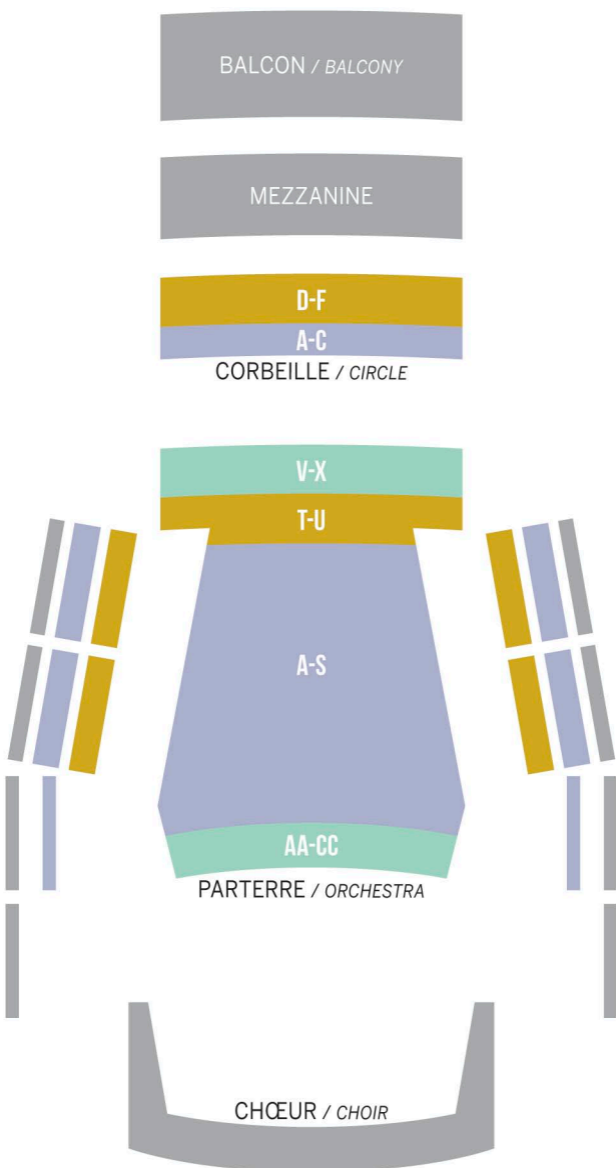

## SEATING CHART

### SECTION 1

Parterre / Orchestra: A-S  
Corbeille / Circle: A-C

Loges corbeille / Circle loges

### SECTION 3

Parterre / Orchestra: AA-CC  
Parterre / Orchestra: V-X

### SECTION 4

(Fermée pour l'abonnement / closed to subscription)

Mezzanine

Balcon /  
Balcony

Chœur /  
Choir

Loges mezzanine /  
Mezzanine loges

FSC